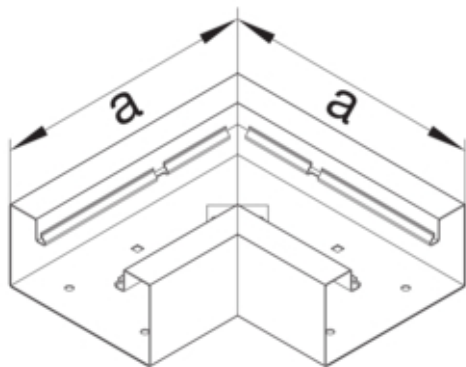

Cot plan BRS65210B, oțel, RAL7035

BRS652105B7035

Arhitectura

Tip de montaj	Fixat cu cleme
---------------	----------------

Conectivitate

Conexiune de canal	fara cuplu
--------------------	------------

Capac, usa

Sectiune superioara cu garnitura de etansare	Nu
Numarul capacelor utilizabile	1

Materiale

Culoare RAL	RAL 7035 - gri deschis
Culoare	gri deschis
Material	Tabla de oțel
Grup materiale	Oțel
Suprafata	brut

Dimensiuni

Înaltimea canalului	66 mm
Latimea canalului	210 mm
Masura a	290 mm

Montare

Orificii în podea	Da
Folie de protectie	Nu
Doza pardoseala	-

Setari

Distanța de detectie	90 °
----------------------	------