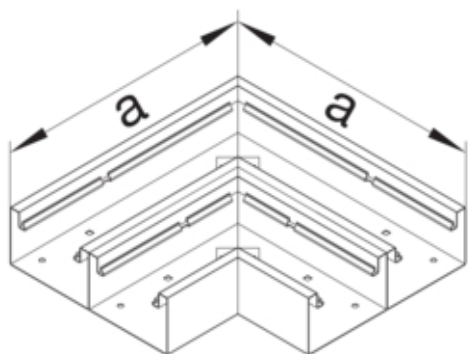

Cot plan BRS65210D, otel, RAL7035

BRS652105D7035

Arhitectura

Tip de montaj	Fixat cu cleme
---------------	----------------

Conectivitate

Conexiune de canal	fara cuplu
--------------------	------------

Capac, usa

Sectiune superioara cu garnitura de etansare	Nu
Numarul capacelor utilizabile	2

Materiale

Culoare RAL	RAL 7035 - gri deschis
Culoare	gri deschis
Material	Tabla de otel
Grup materiale	Otel
Suprafata	brut

Dimensiuni

Înaltimea canalului	66 mm
Latimea canalului	210 mm
Masura a	290 mm

Montare

Orificii în podea	Da
Folie de protectie	Nu
Doza pardoseala	-

Setari

Distanța de detectie	90 °
----------------------	------