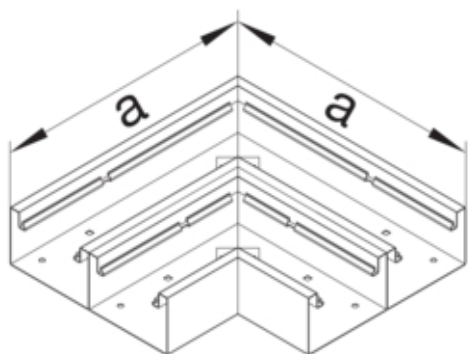

Cot plan BRS65210D, otel, RAL9001

BRS652105D9001

Arhitectura

Tip de montaj	Fixat cu cleme
---------------	----------------

Conectivitate

Conexiune de canal	fara cuplu
--------------------	------------

Capac, usa

Sectiune superioara cu garnitura de etansare	Nu
Numarul capacelor utilizabile	2

Materiale

Culoare RAL	RAL 9001 - crem
Culoare	alb cremos
Material	Tabla de otel
Grup materiale	Otel
Suprafata	brut

Dimensiuni

Înaltimea canalului	66 mm
Latimea canalului	210 mm
Masura a	290 mm

Montare

Orificii în podea	Da
Folie de protectie	Nu
Doza pardoseala	-

Setari

Distanța de detectie	90 °
----------------------	------

Accesorii incluse