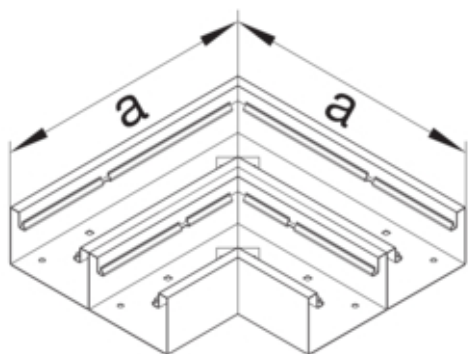

Cot plan BRS65210D, otel, RAL9010

BRS652105D9010

Arhitectura

Tip de montaj	Fixat cu cleme
---------------	----------------

Conectivitate

Conexiune de canal	fara cuplu
--------------------	------------

Capac, usa

Sectiune superioara cu garnitura de etansare	Nu
Numarul capacelor utilizabile	2

Materiale

Culoare RAL	RAL 9010 - alb pur
Culoare	alb pur
Material	Tabla de otel
Grup materiale	Otel
Suprafata	brut

Dimensiuni

Înaltimea canalului	66 mm
Latimea canalului	210 mm
Masura a	290 mm

Montare

Orificii în podea	Da
Folie de protectie	Nu
Doza pardoseala	-

Setari

Distanța de detectie	90 °
----------------------	------

Accesorii incluse