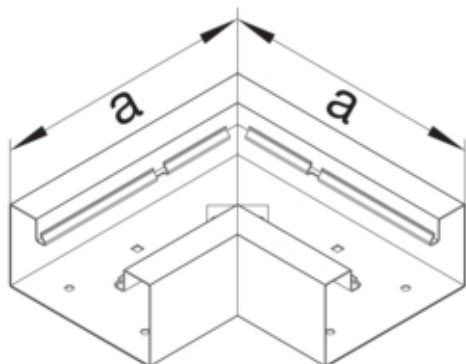

Cot plan BRS85130, oțel, galvanizat

BRS851305VERZ

Arhitectura

Tip de montaj	Fixat cu cleme
---------------	----------------

Conectivitate

Conexiune de canal	fara cuplu
--------------------	------------

Capac, usa

Secțiune superioara cu garnitura de etansare	Nu
Numarul capacelor utilizabile	1

Materiale

Culoare	zincat
Material	Tabla de oțel
Grup materiale	Oțel
Suprafata	zincat

Dimensiuni

Înălțimea canalului	83 mm
Latimea canalului	130 mm
Masura a	210 mm

Montare

Orificii în podea	Da
Folie de protectie	Nu
Doza pardoseala	-

Setari

Distanța de detectie	90 °
----------------------	------

Accesorii incluse

Configurare accesorii	Secțiune inferioara
-----------------------	---------------------