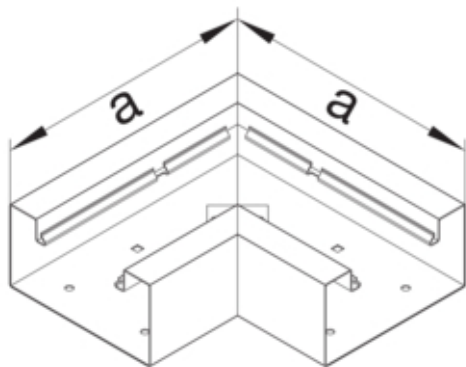

Cot plan BRS85130, oțel, RAL9010

BRS8513059010

#### Dimensiuni

Înaltimea canalului	83 mm
Latimea canalului	130 mm
Masura a	210 mm