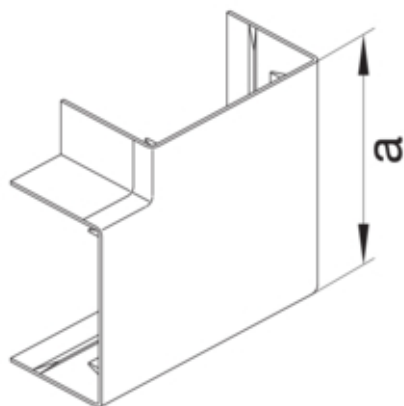

Arhitectura

Tip de montaj	Fixat cu cleme

Funcții

Protectie împotriva incendiilor conform DIN 4102-12	Nu

Capac, usa

Secțiune superioara cu garnitura de etansare	Nu

Materiale

Culoare RAL	RAL 7030 - gri piatra
Culoare	gri
Material	ABS
Grup materiale	Plastic
Suprafata	netratat

Dimensiuni

Înălțimea canalului	40 mm
Latimea canalului	57 mm
Masura a	95 mm

Montare

Orificii în podea	Nu
Folie de protectie	Nu
Doza pardoseala	-

Setari

Distanța de detectie	83/97 °

Accesorii incluse

Configurare accesorii	Piesa fasonata pentru capac