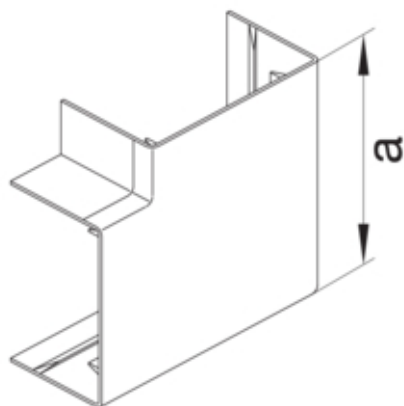

Cot plan LF/LFF40090 RAL7035

LFF400957035

Arhitectura

Tip de montaj	Fixat cu cleme
---------------	----------------

Functii

Protectie împotriva incendiilor conform DIN 4102-12	Nu
-----------------------------------------------------	----

Capac, usa

Sectiune superioara cu garnitura de etansare	Nu
----------------------------------------------	----

Materiale

Culoare RAL	RAL 7035 - gri deschis
Culoare	gri deschis
Material	PC - ABS fara continut de halogen
Grup materiale	Plastic
Suprafata	netratat

Dimensiuni

Înălțimea canalului	40 mm
Latimea canalului	90 mm
Masura a	128 mm

Montare

Orificii în podea	Nu
Folie de protectie	Nu
Doza pardoseala	-

Setari

Distanța de detectie	83/97 °
----------------------	---------