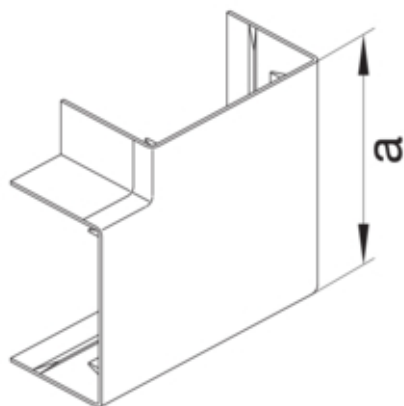

Cot plan LF/LFF40090 RAL9001

LFF400959001

Arhitectura

Tip de montaj	Fixat cu cleme
---------------	----------------

Functii

Protectie împotriva incendiilor conform DIN 4102-12	Nu
---	----

Capac, usa

Sectiune superioara cu garnitura de etansare	Nu
--	----

Materiale

Culoare RAL	RAL 9001 - crem
Culoare	alb cremos
Material	PC - ABS fara continut de halogen
Grup materiale	Plastic
Suprafata	netratat

Dimensiuni

Înălțimea canalului	40 mm
Latimea canalului	90 mm
Masura a	128 mm

Montare

Orificii în podea	Nu
Folie de protectie	Nu
Doza pardoseala	-

Setari

Distanța de detectie	83/97 °
----------------------	---------

Accesorii incluse

Configurare accesorii	Piesa fasonata pentru capac
-----------------------	-----------------------------