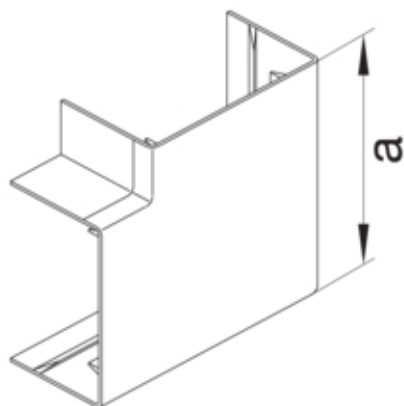

Cot plan LF/LFF40110 RAL7030

LFF401157030

Arhitectura

Tip de montaj	Fixat cu cleme
---------------	----------------

Functii

Protectie împotriva incendiilor conform DIN 4102-12	Nu
---	----

Capac, usa

Sectiune superioara cu garnitura de etansare	Nu
--	----

Materiale

Culoare RAL	RAL 7030 - gri piatra
Culoare	gri
Material	PC - ABS fara continut de halogen
Grup materiale	Plastic
Suprafata	netratat

Dimensiuni

Înăltimea canalului	40 mm
Latimea canalului	110 mm
Masura a	148 mm

Montare

Orificii în podea	Nu
Folie de protectie	Nu
Doza pardoseala	-

Setari

Distanța de detectie	83/97 °
----------------------	---------

Accesorii incluse

Configurare accesorii	Piesa fasonata pentru capac
-----------------------	-----------------------------