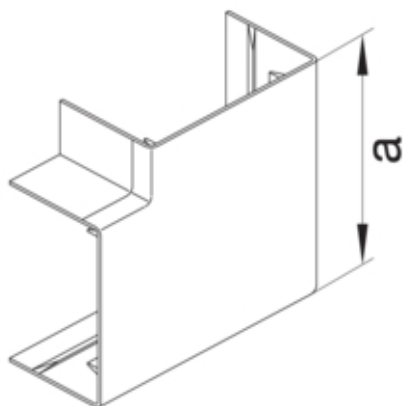

#### Arhitectura

Tip de montaj Fixat cu cleme

#### Capac, usa

Secțiune superioara cu garnitura de etansare Nu

#### Dimensiuni

Înălțimea canalului	60 mm
Latimea canalului	57 mm
Masura a	95 mm