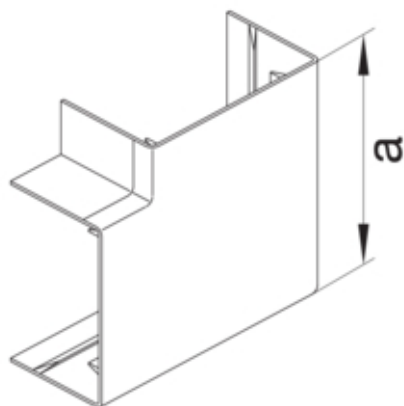

Cot plan LF/LFF60060 RAL9001

LFF600659001

Arhitectura

Tip de montaj	Fixat cu cleme
---------------	----------------

Funcții

Protectie împotriva incendiilor conform DIN 4102-12	Nu
---	----

Capac, usa

Sectiune superioara cu garnitura de etansare	Nu
--	----

Materiale

Culoare RAL	RAL 9001 - crem
Culoare	alb cremos
Material	ABS
Grup materiale	Plastic
Suprafata	netratat

Dimensiuni

Înălțimea canalului	60 mm
Latimea canalului	57 mm
Masura a	95 mm

Montare

Orificii în podea	Nu
Folie de protectie	Nu
Doza pardoseala	-

Setari

Distanța de detectie	83/97 °
----------------------	---------

Accesorii incluse

Configurare accesorii	Piesa fasonata pentru capac
-----------------------	-----------------------------

Echipament

Caserare de taiere	Da
--------------------	----