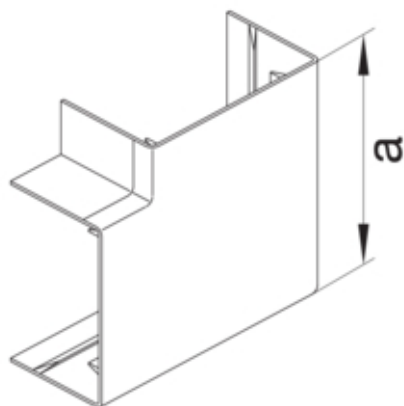

Arhitectura

Tip de montaj	Fixat cu cleme

Funcții

Protectie împotriva incendiilor conform DIN 4102-12	Nu

Capac, usa

Sectiune superioara cu garnitura de etansare	Nu

Materiale

Culoare RAL	RAL 9010 - alb pur
Culoare	alb pur
Material	ABS
Grup materiale	Plastic
Suprafata	netratat

Dimensiuni

Înălțimea canalului	60 mm
Latimea canalului	57 mm
Masura a	95 mm

Montare

Orificii în podea	Nu
Folie de protectie	Nu
Doza pardoseala	-

Setari

Distanța de detectie	83/97 °

Accesorii incluse

Configurare accesorii	Piesa fasonata pentru capac