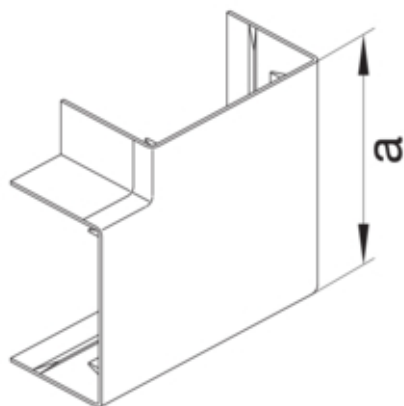

Cot plan LF/LFF60060, RAL7030

LFF600657030

Arhitectura

Tip de montaj Fixat cu cleme

Funcții

Protectie împotriva incendiilor conform DIN 4102-12 Nu

Capac, usa

Sectiune superioara cu garnitura de etansare Nu

Materiale

Culoare RAL	RAL 7030 - gri piatra
Culoare	gri
Material	ABS
Grup materiale	Plastic
Suprafata	netratat

Dimensiuni

Înălțimea canalului	60 mm
Latimea canalului	57 mm
Masura a	95 mm

Montare

Orificii în podea	Nu
Folie de protectie	Nu
Doza pardoseala	-

Setari

Distanța de detectie 83/97 °

Accesorii incluse

Configurare accesorii Piesa fasonata pentru capac

Echipament

Caserare de taiere	Da
--------------------	----

Utilizare

Tip produs	Etrier plat
------------	-------------