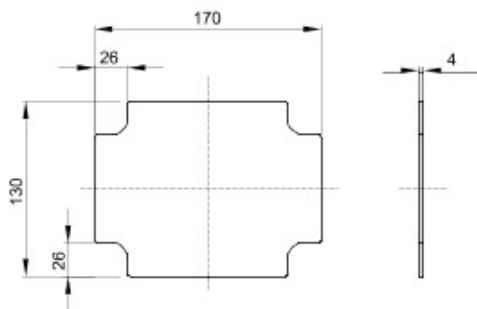

Gama 44 CE - Doze de derivație etanșe, cu montaj aparent, conforme cu EN 60670-1 (CEI 23-48) și IEC 60670-22 (CEI 23-94), realizate din tehnopolimeri cu performanțe ridicate. Gama include versiuni cu grad de protecție IP44, IP55 și IP56, cu pereți netezi sau cu presetupe pentru cabluri și diferite categorii de capace: oarbe/transparente, înalte/simple, cu fixare prin apăsare/șurub (în plastic, și cu 1/4 de rotație, sau în metal). Disponibil cu diferite materiale cu autostingere (până la GWT 960 °C). Adecvat pentru conexiuni normale, pentru utilizări speciale și pentru uz industrial.

Material	Clasă	Pentru tablouri de distribuție	GW42001 - GW42002 - GW42003
Pentru casete montare spate	190x140	Pentru casete distanță între centre BxH (mm)	190x140
Electrocod	0303		

### DIMENSIONAL

GEWISS S.p.A. Via A. Volta, 1  
24069 Cenate Sotto - Bergamo - Italy  
tel. +39 035 94 61 11 fax +39 035 94 69 09

www.gewiss.com  
sat@gewiss.com  
Last update 12/01/2020

Data, measures, designs and pictures are shown only as informativ purposes, and could be changed without previous notice