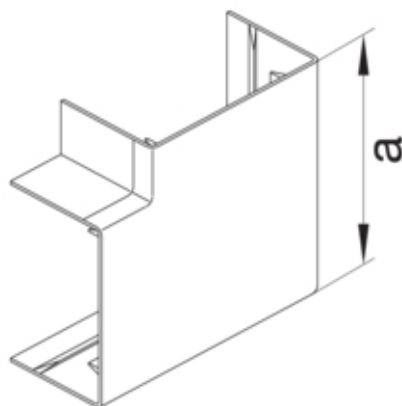

Cot plan LF/LFF60090 RAL7030

LFF600957030

Arhitectura

Tip de montaj	Fixat cu cleme
---------------	----------------

Functii

Protectie împotriva incendiilor conform DIN 4102-12	Nu
---	----

Capac, usa

Sectiune superioara cu garnitura de etansare	Nu
--	----

Materiale

Culoare RAL	RAL 7030 - gri piatra
Culoare	gri
Material	PC - ABS fara continut de halogen
Grup materiale	Plastic
Suprafata	netratat

Dimensiuni

Înălțimea canalului	60 mm
Latimea canalului	90 mm
Masura a	128 mm

Montare

Orificii în podea	Nu
Folie de protectie	Nu
Doza pardoseala	-

Setari

Distanța de detectie	83/97 °
----------------------	---------

Accesorii incluse

Configurare accesorii	Piesa fasonata pentru capac
-----------------------	-----------------------------