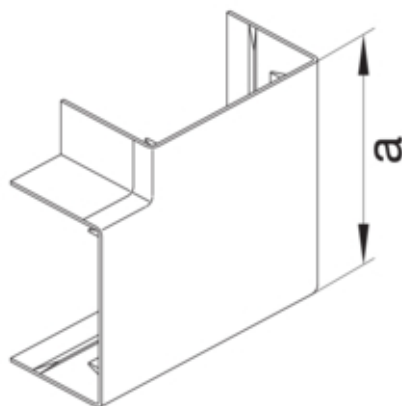

Arhitectura

Tip de montaj	Fixat cu cleme

Functii

Protectie împotriva incendiilor conform DIN 4102-12	Nu

Capac, usa

Sectiune superioara cu garnitura de etansare	Nu

Materiale

Culoare RAL	RAL 7035 - gri deschis
Culoare	gri deschis
Material	PC - ABS fara continut de halogen
Grup materiale	Plastic
Suprafata	netratat

Dimensiuni

Înălțimea canalului	60 mm
Latimea canalului	90 mm
Masura a	128 mm

Montare

Orificii în podea	Nu
Folie de protectie	Nu
Doza pardoseala	-

Setari

Distanța de detectie	83/97 °

Accesorii incluse

Configurare accesorii	Piesa fasonata pentru capac