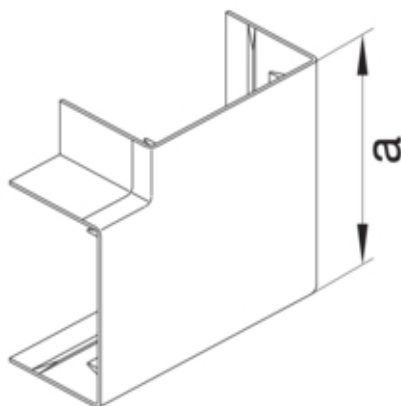

Cot plan LF/LFF60090 RAL9001

LFF600959001

Arhitectura

Tip de montaj	Fixat cu cleme
---------------	----------------

Functii

Protectie împotriva incendiilor conform DIN 4102-12	Nu
---	----

Capac, usa

Sectiune superioara cu garnitura de etansare	Nu
--	----

Materiale

Culoare RAL	RAL 9001 - crem
Culoare	alb cremos
Material	PC - ABS fara continut de halogen
Grup materiale	Plastic
Suprafata	netratat

Dimensiuni

Înălțimea canalului	60 mm
Latimea canalului	90 mm
Masura a	128 mm

Montare

Orificii în podea	Nu
Folie de protectie	Nu
Doza pardoseala	-

Setari

Distanța de detectie	83/97 °
----------------------	---------

Accesorii incluse

Configurare accesorii	Piesa fasonata pentru capac
-----------------------	-----------------------------