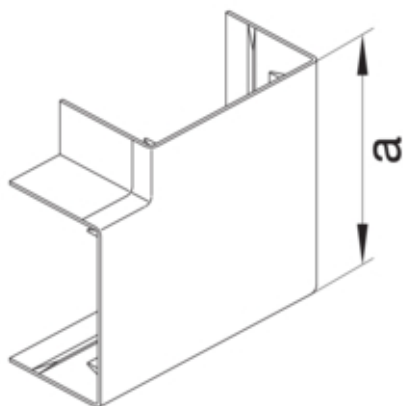

LFF601157030

Cot plan LF/LFF60110 RAL7030

Arhitectura

Tip de montaj Fixat cu cleme

Funcții

Protectie împotriva incendiilor conform DIN 4102-12 Nu

Capac, usa

Secțiune superioara cu garnitura de etansare Nu

Materiale

Culoare RAL	RAL 7030 - gri piatra
Culoare	gri
Material	PC - ABS fara continut de halogen
Grup materiale	Plastic
Suprafata	netratat

Dimensiuni

Înălțimea canalului	60 mm
Latimea canalului	110 mm
Masura a	148 mm