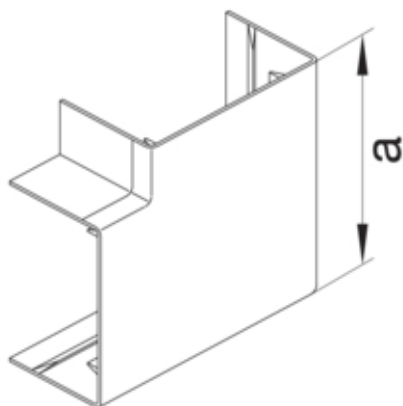

Cot plan LF/LFF60110 RAL7035

LFF601157035

Arhitectura

Tip de montaj	Fixat cu cleme
---------------	----------------

Funcții

Protectie împotriva incendiilor conform DIN 4102-12	Nu
---	----

Capac, usa

Secțiune superioara cu garnitura de etansare	Nu
--	----

Materiale

Culoare RAL	RAL 7035 - gri deschis
Culoare	gri deschis
Material	PC - ABS fara continut de halogen
Grup materiale	Plastic
Suprafata	netratat

Dimensiuni

Înălțimea canalului	60 mm
Latimea canalului	110 mm
Masura a	148 mm

Montare

Orificii în podea	Nu
Folie de protectie	Nu
Doza pardoseala	-

Setari

Distanța de detectie	83/97 °
----------------------	---------

Accesorii incluse

Configurare accesorii	Piesa fasonata pentru capac
-----------------------	-----------------------------