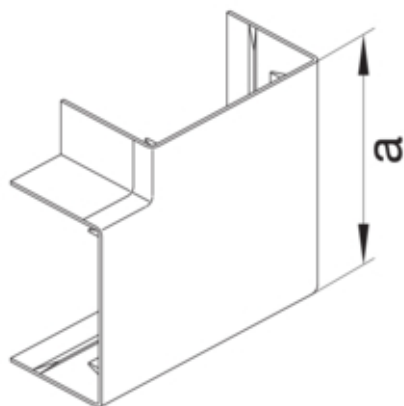

Cot plan LF/LFF60110 RAL9001

LFF601159001

Arhitectura

Tip de montaj	Fixat cu cleme
---------------	----------------

Funcții

Protectie împotriva incendiilor conform DIN 4102-12	Nu
---	----

Capac, usa

Sectiune superioara cu garnitura de etansare	Nu
--	----

Materiale

Culoare RAL	RAL 9001 - crem
Culoare	alb cremos
Material	PC - ABS fara continut de halogen
Grup materiale	Plastic
Suprafata	netratat

Dimensiuni

Înălțimea canalului	60 mm
Latimea canalului	110 mm
Masura a	148 mm

Montare

Orificii în podea	Nu
Folie de protectie	Nu
Doza pardoseala	-

Setari

Distanța de detectie	83/97 °
----------------------	---------

Accesorii incluse

Configurare accesorii	Piesa fasonata pentru capac
-----------------------	-----------------------------