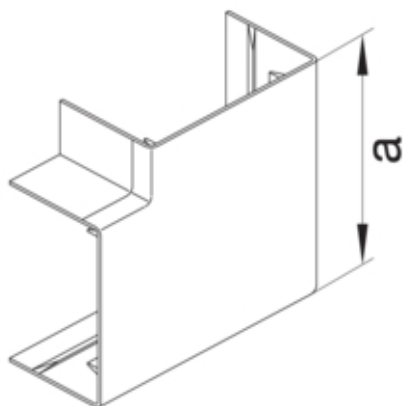

Cot plan LFF40090 RAL7030

LFF400957030

Arhitectura

Tip de montaj Fixat cu cleme

Functii

Protectie împotriva incendiilor conform DIN 4102-12 Nu

Capac, usa

Sectiune superioara cu garnitura de etansare Nu

Materiale

Culoare RAL	RAL 7030 - gri piatra
Culoare	gri
Material	PC - ABS fara continut de halogen
Grup materiale	Plastic
Suprafata	netratat

Dimensiuni

Înălțimea canalului	40 mm
Latimea canalului	90 mm
Masura a	128 mm