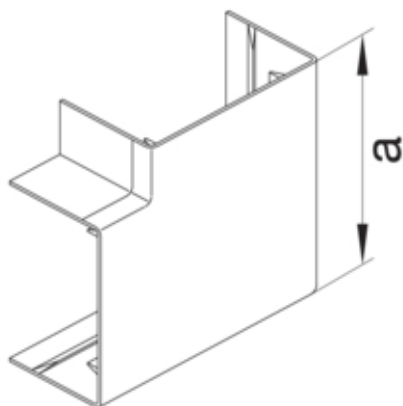

Cot plan LFF60110 RAL9010

LFF601159010

Arhitectura

Tip de montaj	Fixat cu cleme
---------------	----------------

Funcții

Protectie împotriva incendiilor conform DIN 4102-12	Nu
---	----

Capac, usa

Sectiune superioara cu garnitura de etansare	Nu
--	----

Materiale

Culoare RAL	RAL 9010 - alb pur
Culoare	alb pur
Material	PC - ABS fara continut de halogen
Grup materiale	Plastic
Suprafata	netratat

Dimensiuni

Înălțimea canalului	60 mm
Latimea canalului	110 mm
Masura a	148 mm

Montare

Orificii în podea	Nu
Folie de protectie	Nu
Doza pardoseala	-

Setari

Distanța de detectie	83/97 °
----------------------	---------

Accesorii incluse

Configurare accesorii	Piesa fasonata pentru capac
-----------------------	-----------------------------