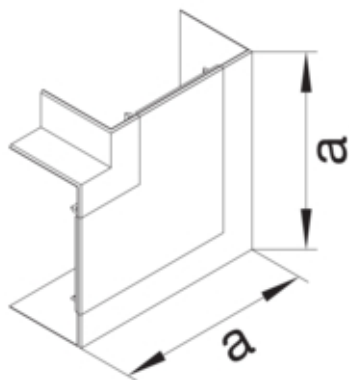

Cot plan, BRS65130, PC/ABS fara halogen RAL7035

BRS651305H7035

Arhitectura

Tip de montaj	Fixat cu cleme
---------------	----------------

Conectivitate

Conexiune de canal	fara cuplu
--------------------	------------

Capac, usa

Sectiune superioara cu garnitura de etansare	Nu
--	----

Materiale

Culoare RAL	RAL 7035 - gri deschis
Culoare	gri deschis
Material	PC - ABS fara continut de halogen
Grup materiale	Plastic
Suprafata	netratat

Dimensiuni

Înaltimea canalului	66 mm
Latimea canalului	130 mm
Masura a	165 mm

Montare

Orificii în podea	Nu
Folie de protectie	Nu
Doza pardoseala	-

Setari

Distanta de detectie	90 °
----------------------	------