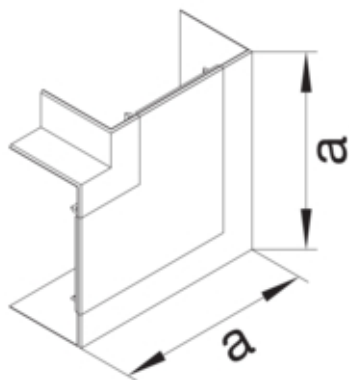

Cot plan, BRS65130, PC/ABS fara halogen RAL9001

BRS651305H9001

Arhitectura

Tip de montaj	Fixat cu cleme
---------------	----------------

Conectivitate

Conexiune de canal	fara cuplu
--------------------	------------

Capac, usa

Sectiune superioara cu garnitura de etansare	Nu
----------------------------------------------	----

Materiale

Culoare RAL	RAL 9001 - crem
Culoare	alb cremos
Material	PC - ABS fara continut de halogen
Grup materiale	Plastic
Suprafata	netratat

Dimensiuni

Înaltimea canalului	66 mm
Latimea canalului	130 mm
Masura a	165 mm

Montare

Orificii în podea	Nu
Folie de protectie	Nu
Doza pardoseala	-

Setari

Distanța de detectie	90 °
----------------------	------