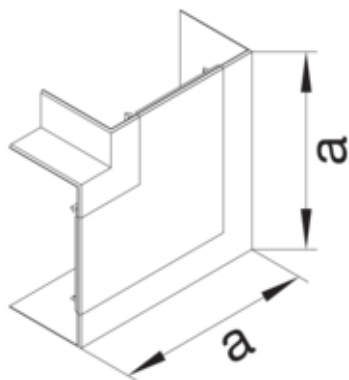

Cot plan, BRS65210, PC/ABS fara halogen RAL7035

BRS652105H7035

Arhitectura

Tip de montaj	Fixat cu cleme
---------------	----------------

Conectivitate

Conexiune de canal	fara cuplu
--------------------	------------

Capac, usa

Sectiune superioara cu garnitura de etansare	Nu
--	----

Materiale

Culoare RAL	RAL 7035 - gri deschis
Culoare	gri deschis
Material	PC - ABS fara continut de halogen
Grup materiale	Plastic
Suprafata	netratat

Dimensiuni

Înaltimea canalului	66 mm
Latimea canalului	210 mm
Masura a	266 mm

Montare

Orificii în podea	Nu
Folie de protectie	Nu
Doza pardoseala	-

Setari

Distanța de detectie	90 °
----------------------	------