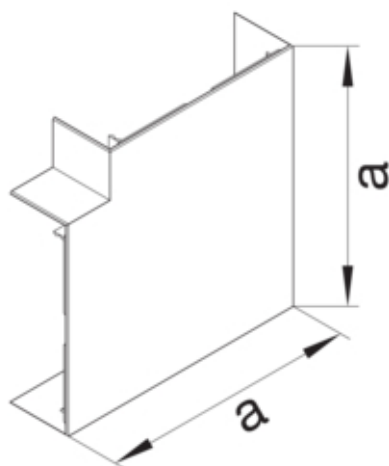

Cot plan, BRS65210D, PC/ABS fara halogen RAL7035

BRS652105DH7035

Arhitectura

Tip de montaj	Fixat cu cleme
---------------	----------------

Conectivitate

Conexiune de canal	fara cuplu
--------------------	------------

Capac, usa

Sectiune superioara cu garnitura de etansare	Nu
--	----

Materiale

Culoare RAL	RAL 7035 - gri deschis
Culoare	gri deschis
Material	PC - ABS fara continut de halogen
Grup materiale	Plastic
Suprafata	netratat

Dimensiuni

Înaltimea canalului	66 mm
Latimea canalului	210 mm
Masura a	266 mm

Montare

Orificii în podea	Nu
Folie de protectie	Nu
Doza pardoseala	-

Setari

Distanța de detectie	90 °
----------------------	------