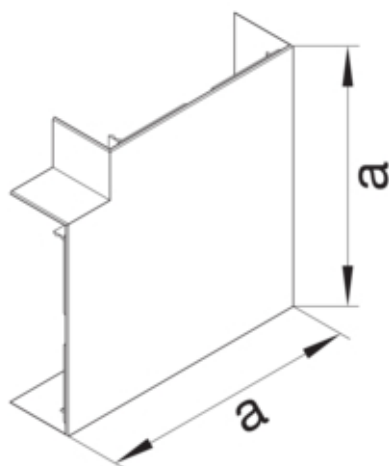

BRS652105DH9001