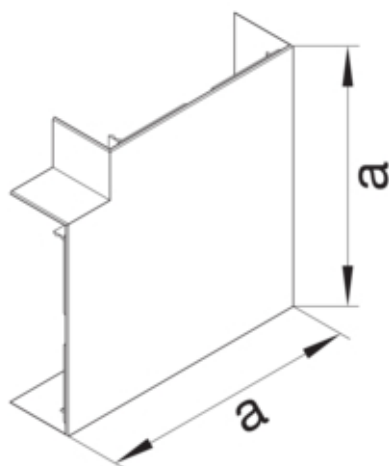

Cot plan, BRS65210D, PC/ABS fara halogen RAL9010

BRS652105DH9010

Arhitectura

Tip de montaj	Fixat cu cleme
---------------	----------------

Conectivitate

Conexiune de canal	fara cuplu
--------------------	------------

Capac, usa

Sectiune superioara cu garnitura de etansare	Nu
--	----

Materiale

Culoare RAL	RAL 9010 - alb pur
Culoare	alb pur
Material	PC - ABS fara continut de halogen
Grup materiale	Plastic
Suprafata	netratat

Dimensiuni

Înaltimea canalului	66 mm
Latimea canalului	210 mm
Masura a	266 mm

Montare

Orificii în podea	Nu
Folie de protectie	Nu
Doza pardoseala	-

Setari

Distanța de detectie	90 °
----------------------	------