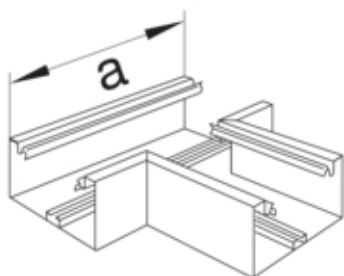

### Arhitectura

Tip de montaj	Fixat prin însurubare
---------------	-----------------------

### Dimensiuni

Înaltimea canalului	85 mm
Latimea canalului	170 mm
Masura a	250 mm