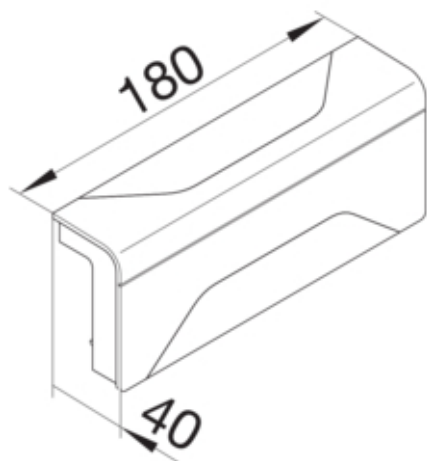

Derivatie T SL20055, RAL9010

SL2005589010

Arhitectura

Tip de montaj	Blocat
---------------	--------

Capac, usa

Sectiune superioara cu garnitura de etansare	Nu
--	----

Materiale

Culoare RAL	RAL 9010 - alb pur
Culoare	alb pur
Material	ABS
Grup materiale	Plastic
Suprafata	netratat

Dimensiuni

Înaltimea canalului	55 mm
Latimea canalului	20 mm

Montare

Orificii în podea	Nu
Folie de protectie	Nu
Doza pardoseala	-

Accesorii incluse

Configurare accesorii	Piesa fasonata pentru capac
-----------------------	-----------------------------