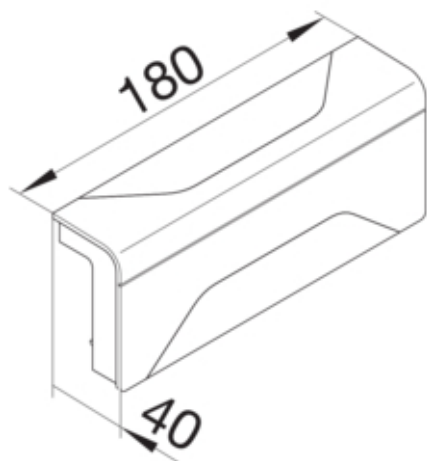

#### Arhitectura

Tip de montaj	Blocat
---------------	--------

#### Capac, usa

Sectiune superioara cu garnitura de etansare	Nu
--	----

#### Dimensiuni

Înaltimea canalului	55 mm
Latimea canalului	20 mm