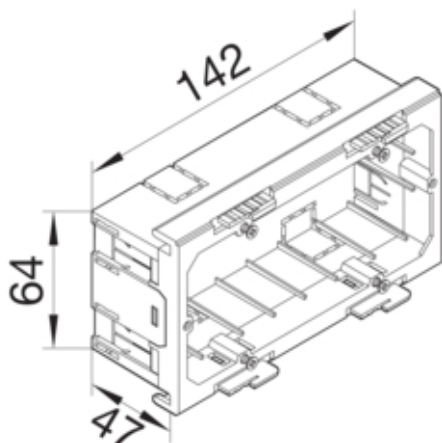

Doza 2 aparate aparataj universal

G2860

Arhitectura

Tip de montaj	Fixat prin însurubare
---------------	-----------------------

Configuratie

Executie	dublu
Executia dozei	Închis

Compatibilitate

Compatibilitate de produs	Für frontrastende Geräteeinbausysteme
Format posibilitate de montare a echipamentului	Standard 60 mm

Materiale

Culoare	negru
Material	Poliamida (PA)
Grup materiale	Plastic
Suprafata	netratat

Dimensiuni

Adâncime	47 mm
Lungime	142 mm
Latime	64 mm

Montare

Piesa de montaj	60mm
Kit montaj	Frontal
Instructiuni montaj	Fixare
Instalare verticala	Da