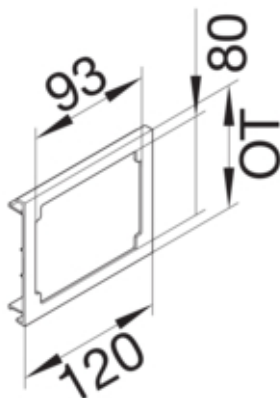

#### Arhitectura

Tip de montaj	Blocat
---------------	--------

#### Dimensiuni

Lungime	115 mm
Înaltimea deschiderii	79,4 mm
Latimea deschiderii	92,5 mm

#### Montare

Decupaj	79 mm x 93 mm
Folie de protectie	Da

**Echipament**

numar iesiri (capac pre-taiat pentru canal cablu)	1
Caserare de taiere	Nu

**Standarde**

Conform directivelor europene RoHs	conformitate voluntara
------------------------------------	------------------------