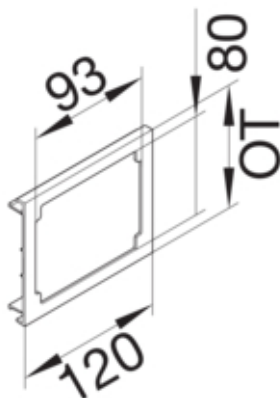

Doza aparataj CEE BR, 100 mm, RAL7035

R81107035

Arhitectura

Tip de montaj	Blocat
---------------	--------

Configuratie

Executie	simplicu
tip de produs (capac pre-taiat pentru canal cablu)	Priza incorporata pentru aparate CEE
Sistem de plinta	BR

Compatibilitate

Compatibilitate de produs	BR-A
---------------------------	------

Capac, usa

Latime OT	100 mm
-----------	--------

Materiale

Culoare RAL	RAL 7035 - gri deschis
Culoare	gri deschis
Material	PVC
Grup materiale	Plastic
Suprafata	netratat

Dimensiuni

Lungime	115 mm
Înaltimea deschiderii	79,4 mm
Latimea deschiderii	92,5 mm

Montare

Decupaj	79 mm x 93 mm
Folie de protectie	Da

Echipament

numar iesiri (capac pre-taiat pentru canal cablu)	1
Caserare de taiere	Nu