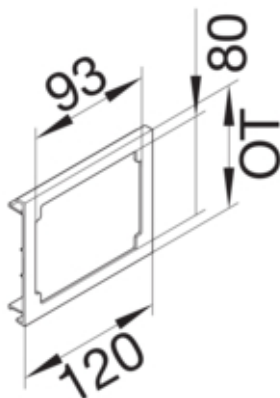

Doza aparataj CEE BR, 100 mm, RAL9001

R81109001

#### Arhitectura

Tip de montaj	Blocat
---------------	--------

#### Dimensiuni

Lungime	115 mm
Înaltimea deschiderii	79,4 mm
Latimea deschiderii	92,5 mm

#### Montare

Decupaj	79 mm x 93 mm
Folie de protectie	Da

**Echipament**

numar iesiri (capac pre-taiat pentru canal cablu)	1
Caserare de taiere	Nu

**Standarde**

Conform directivelor europene RoHs	conformitate voluntara
------------------------------------	------------------------