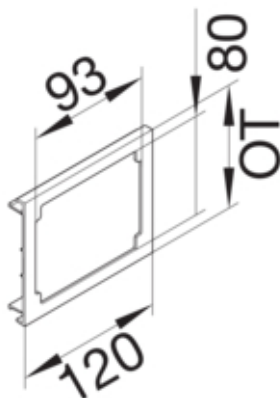

Doza aparataj CEE BR, 120 mm, RAL 9010

R81129010

Arhitectura

Tip de montaj Blocat

Configuratie

Executie simplu
tip de produs (capac pre-taiat pentru canal cablu) Priza incorporata pentru aparate CEE
Sistem de plinta BR

Compatibilitate

Compatibilitate de produs BR-A

Capac, usa

Latime OT 120 mm

Materiale

Culoare RAL RAL 9010 - alb pur
Culoare alb pur
Material PVC
Grup materiale Plastic
Suprafata netratat

Dimensiuni

Lungime 115 mm
Înălțimea deschiderii 79,4 mm
Latimea deschiderii 92,5 mm

Montare

Decupaj 79 mm x 93 mm
Folie de protectie Da

Echipament

numar iesiri (capac pre-taiat pentru canal cablu)	1
Caserare de taiere	Nu

Standarde

Conform directivelor europene RoHs	conformitate voluntara
------------------------------------	------------------------