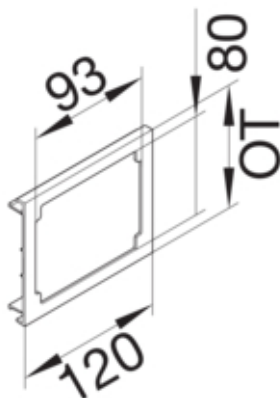

Doza aparataj CEE BR, 120 mm, RAL7035

R81127035

Arhitectura

Tip de montaj Blocat

Configuratie

Executie simplu
tip de produs (capac pre-taiat pentru canal cablu) Priza incorporata pentru aparate CEE
Sistem de plinta BR

Compatibilitate

Compatibilitate de produs BR-A

Capac, usa

Latime OT 120 mm

Materiale

Culoare RAL RAL 7035 - gri deschis
Culoare gri deschis
Material PVC
Grup materiale Plastic
Suprafata netratat

Dimensiuni

Lungime 115 mm
Înaltimea deschiderii 79,4 mm
Latimea deschiderii 92,5 mm

Montare

Decupaj 79 mm x 93 mm
Folie de protectie Da

Echipament

numar iesiri (capac pre-taiat pentru canal cablu)	1
Caserare de taiere	Nu

Standarde

Conform directivelor europene RoHs	conformitate voluntara
------------------------------------	------------------------