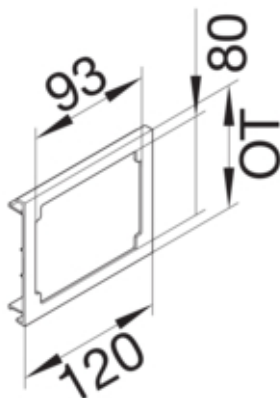

Doza aparataj CEE BR, 120 mm, RAL9001

R81129001

Arhitectura

Tip de montaj	Blocat
---------------	--------

Configuratie

Executie	simplicu
tip de produs (capac pre-taiat pentru canal cablu)	Priza incorporata pentru aparate CEE
Sistem de plinta	BR

Compatibilitate

Compatibilitate de produs	BR-A
---------------------------	------

Capac, usa

Latime OT	120 mm
-----------	--------

Materiale

Culoare RAL	RAL 9001 - crem
Culoare	alb cremos
Material	PVC
Grup materiale	Plastic
Suprafata	netratat

Dimensiuni

Lungime	115 mm
Înaltimea deschiderii	79,4 mm
Latimea deschiderii	92,5 mm

Montare

Decupaj	79 mm x 93 mm
Folie de protectie	Da

Echipament

numar iesiri (capac pre-taiat pentru canal cablu)	1
Caserare de taiere	Nu