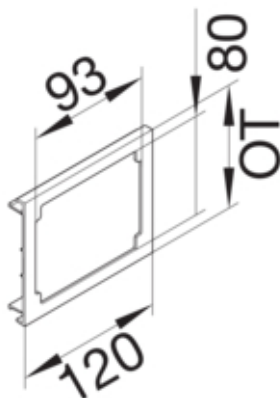

Doza aparataj CEE BRA/S, 120 mm, RAL 9010

R81229010

Arhitectura

Tip de montaj	Blocat
---------------	--------

Configuratie

Executie	simplicu
tip de produs (capac pre-taiat pentru canal cablu)	Priza incorporata pentru aparate CEE
Sistem de plinta	BRA, BRS

Compatibilitate

Compatibilitate de produs	BRA, BRS
---------------------------	----------

Capac, usa

Latime OT	120 mm
-----------	--------

Materiale

Culoare RAL	RAL 9010 - alb pur
Culoare	alb pur
Material	PVC
Grup materiale	Plastic
Suprafata	netratat

Dimensiuni

Lungime	115 mm
Înaltimea deschiderii	79,4 mm
Latimea deschiderii	92,5 mm

Montare

Decupaj	79 mm x 93 mm
Folie de protectie	Da

Echipament

numar iesiri (capac pre-taiat pentru canal cablu)	1
Caserare de taiere	Nu