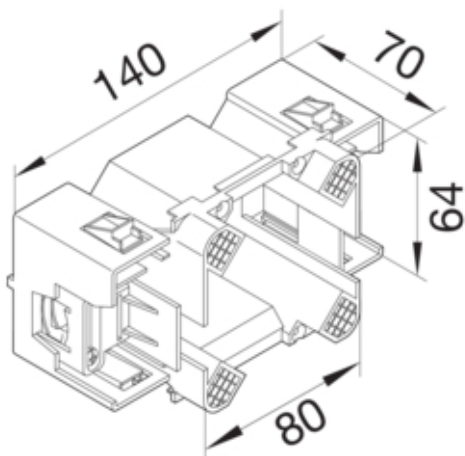

Doza apartaj CEE fara halogen, negru

G2744

Arhitectura

Tip de montaj	Fixat prin însurubare
---------------	-----------------------

Configuratie

Executie	simplu
Executia dozei	Închis

Compatibilitate

Compatibilitate de produs	Für C-Profil Geräteinbausysteme
Format posibilitate de montare a echipamentului	CEE

Materiale

Culoare	negru
Material	Poliamida (PA)
Grup materiale	Plastic
Suprafata	altele

Dimensiuni

Adâncime	70 mm
Lungime	140 mm
Latime	64 mm

Montare

Piesa de montaj	60/67,5 mm
Kit montaj	Panou spate
Instructiuni montaj	Fixare
Instalare verticala	Da