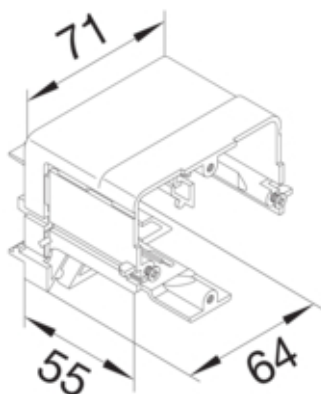

Doza montaj priza date, 55x64x71mm sistem C

GLS5510

Arhitectura

Tip de montaj	Fixat prin însurubare
---------------	-----------------------

Configuratie

Executie	simplicu
Executia dozei	Deschis

Compatibilitate

Compatibilitate de produs	Für C-Profil Geräteeinbausysteme
Format posibilitate de montare a echipamentului	Standard 60 mm

Materiale

Culoare	negru
Material	Poliamida (PA)
Grup materiale	Plastic
Suprafata	fara

Dimensiuni

Adâncime	55 mm
Lungime	71 mm
Latime	64 mm

Montare

Piesa de montaj	60mm
Kit montaj	Panou spate
Instructiuni montaj	Fixare

Conexiune

Posibilitate de descarcare de tractiune	Da
---	----

Echipament

Numar unitati	1
cu spatiu pentru conectare	Nu