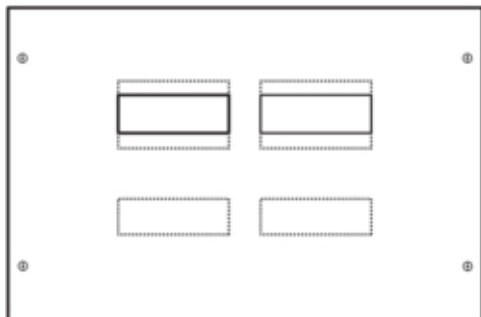

Kit MCCB 2x250A L600mm vertical cu diferential

Materiale

Culoare	alb pur RAL 9010
---------	------------------

Dimensiuni

Adâncimea produsului instalat	100 mm
Înălțimea produsului instalat	400 mm
Latime produsului instalat	600 mm

Conexiune

Cantitate unitati locatie kit	1
-------------------------------	---

Accesorii incluse

accesorii	da
-----------	----

Echipament

Cantitate sectiune în latime	2
------------------------------	---