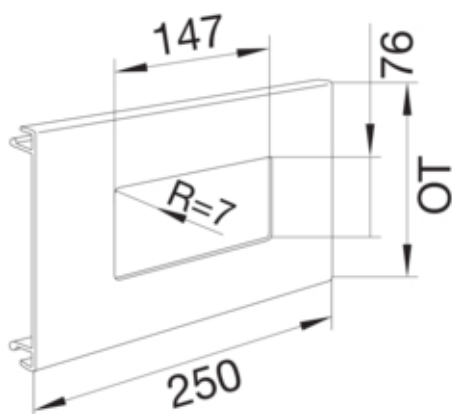

Masca doua aparate BR70130, RAL7035

L91227035

Arhitectura

Tip de montaj	Fixat cu cleme
---------------	----------------

Configuratie

Executie	dublu
tip de produs (capac pre-taiat pentru canal cablu)	Aparate cu disc central
Sistem de plinta	BR

Compatibilitate

Compatibilitate de produs	BR
---------------------------	----

Capac, usa

Latime OT	100 mm
-----------	--------

Materiale

Culoare RAL	RAL 7035 - gri deschis
Culoare	gri deschis
Material	PVC
Grup materiale	Plastic
Suprafata	altele

Dimensiuni

Lungime	250 mm
Înălțimea canalului	70 mm
Latimea canalului	130 mm
Înălțimea deschiderii	76 mm
Latimea deschiderii	147 mm

Montare

Decupaj	76 mm x 147 mm
Folie de protectie	Da

Echipament

numar iesiri (capac pre-taiat pentru canal cablu)	2
Caserare de taiere	Nu