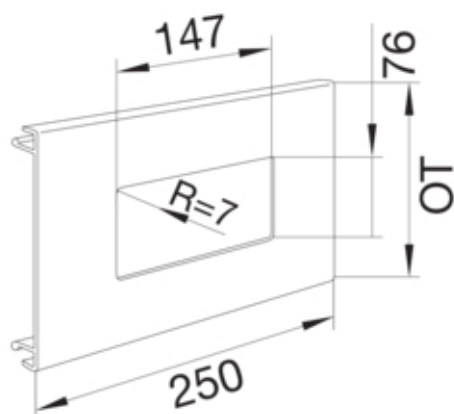

Masca doua aparate BR70130, RAL9001

L91229001

Arhitectura

Tip de montaj	Fixat cu cleme
---------------	----------------

Configuratie

Executie	dublu
tip de produs (capac pre-taiat pentru canal cablu)	Aparate cu disc central
Sistem de plinta	BR

Compatibilitate

Compatibilitate de produs	BR
---------------------------	----

Capac, usa

Latime OT	100 mm
-----------	--------

Materiale

Culoare RAL	RAL 9001 - crem
Culoare	alb cremos
Material	PVC
Grup materiale	Plastic
Suprafata	altele

Dimensiuni

Lungime	250 mm
Înălțimea canalului	70 mm
Latimea canalului	130 mm
Înălțimea deschiderii	76 mm
Latimea deschiderii	147 mm

Montare

Decupaj	76 mm x 147 mm
Folie de protectie	Da

Echipament

numar iesiri (capac pre-taiat pentru canal cablu)	2
Caserare de taiere	Nu