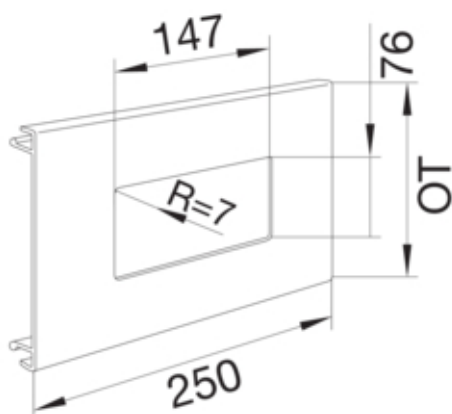

Arhitectura

Tip de montaj	Fixat cu cleme

Configuratie

Executie	dublu
tip de produs (capac pre-taiat pentru canal cablu)	Aparate cu disc central
Sistem de plinta	BR

Compatibilitate

Compatibilitate de produs	BR

Capac, usa

Latime OT	100 mm

Materiale

Culoare RAL	RAL 9010 - alb pur
Culoare	alb pur
Material	PVC
Grup materiale	Plastic
Suprafata	altele

Dimensiuni

Lungime	250 mm
Înălțimea canalului	70 mm
Latimea canalului	130 mm
Înălțimea deschiderii	76 mm
Latimea deschiderii	147 mm

Montare

Decupaj	76 mm x 147 mm
Folie de protectie	Da