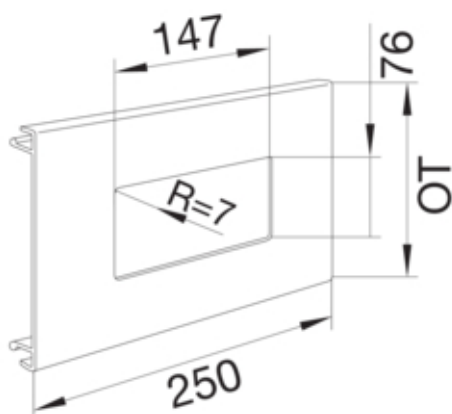

Masca doua aparate BR70170, RAL7035

L91727035

Arhitectura

Tip de montaj	Fixat cu cleme
---------------	----------------

Configuratie

Executie	dublu
tip de produs (capac pre-taiat pentru canal cablu)	Aparate cu disc central
Sistem de plinta	BR

Compatibilitate

Compatibilitate de produs	BR
---------------------------	----

Capac, usa

Latime OT	120 mm
-----------	--------

Materiale

Culoare RAL	RAL 7035 - gri deschis
Culoare	gri deschis
Material	PVC
Grup materiale	Plastic
Suprafata	altele

Dimensiuni

Lungime	250 mm
Înălțimea canalului	70 mm
Latimea canalului	170 mm
Înălțimea deschiderii	76 mm
Latimea deschiderii	147 mm

Montare

Decupaj	76 mm x 147 mm
Folie de protectie	Da

Echipament

numar iesiri (capac pre-taiat pentru canal cablu)	2
Caserare de taiere	Nu