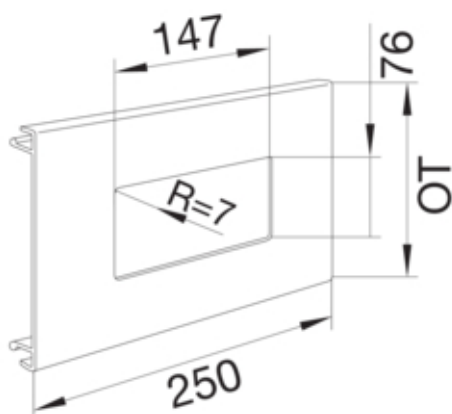

Masca doua aparate BR70170, RAL9001

L91729001

Arhitectura

Tip de montaj	Fixat cu cleme
---------------	----------------

Configuratie

Executie	dublu
tip de produs (capac pre-taiat pentru canal cablu)	Aparate cu disc central
Sistem de plinta	BR

Compatibilitate

Compatibilitate de produs	BR
---------------------------	----

Capac, usa

Latime OT	120 mm
-----------	--------

Materiale

Culoare RAL	RAL 9001 - crem
Culoare	alb cremos
Material	PVC
Grup materiale	Plastic
Suprafata	altele

Dimensiuni

Lungime	250 mm
Înaltimea canalului	70 mm
Latimea canalului	170 mm
Înaltimea deschiderii	76 mm
Latimea deschiderii	147 mm

Montare

Decupaj	76 mm x 147 mm
Folie de protectie	Da

Echipament

numar iesiri (capac pre-taiat pentru canal cablu)	2
Caserare de taiere	Nu