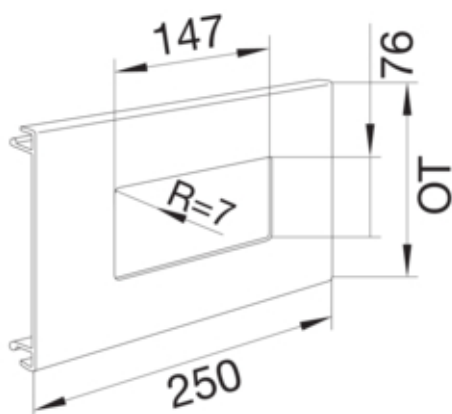

Masca doua aparate BR70170, RAL9010

L91729010

Arhitectura

Tip de montaj	Fixat cu cleme
---------------	----------------

Configuratie

Executie	dublu
tip de produs (capac pre-taiat pentru canal cablu)	Aparate cu disc central
Sistem de plinta	BR

Compatibilitate

Compatibilitate de produs	BR
---------------------------	----

Capac, usa

Latime OT	120 mm
-----------	--------

Materiale

Culoare RAL	RAL 9010 - alb pur
Culoare	alb pur
Material	PVC
Grup materiale	Plastic
Suprafata	altele

Dimensiuni

Lungime	250 mm
Înălțimea canalului	70 mm
Latimea canalului	170 mm
Înălțimea deschiderii	76 mm
Latimea deschiderii	147 mm

Montare

Decupaj	76 mm x 147 mm
Folie de protectie	Da

Echipament

numar iesiri (capac pre-taiat pentru canal cablu)	2
Caserare de taiere	Nu