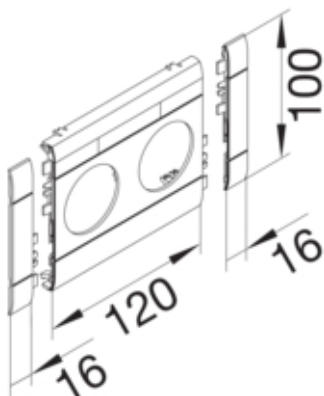

Masca dubla fara halogen, 100mm, crem

GB10020K9001

Configuratie

tip de produs (capac pre-taiat pentru canal cablu)	Capac 2 aparate
Sistem de plinta	BR

Capac, usa

Latime OT	100 mm
-----------	--------

Materiale

Culoare RAL	RAL 9001 - crem
Culoare	alb cremos
Material	ABS
Grup materiale	Plastic
Suprafata	fara

Dimensiuni

Lungime	152 mm
Diametrul deschiderii	48 mm

Montare

Folie de protectie	Nu
--------------------	----